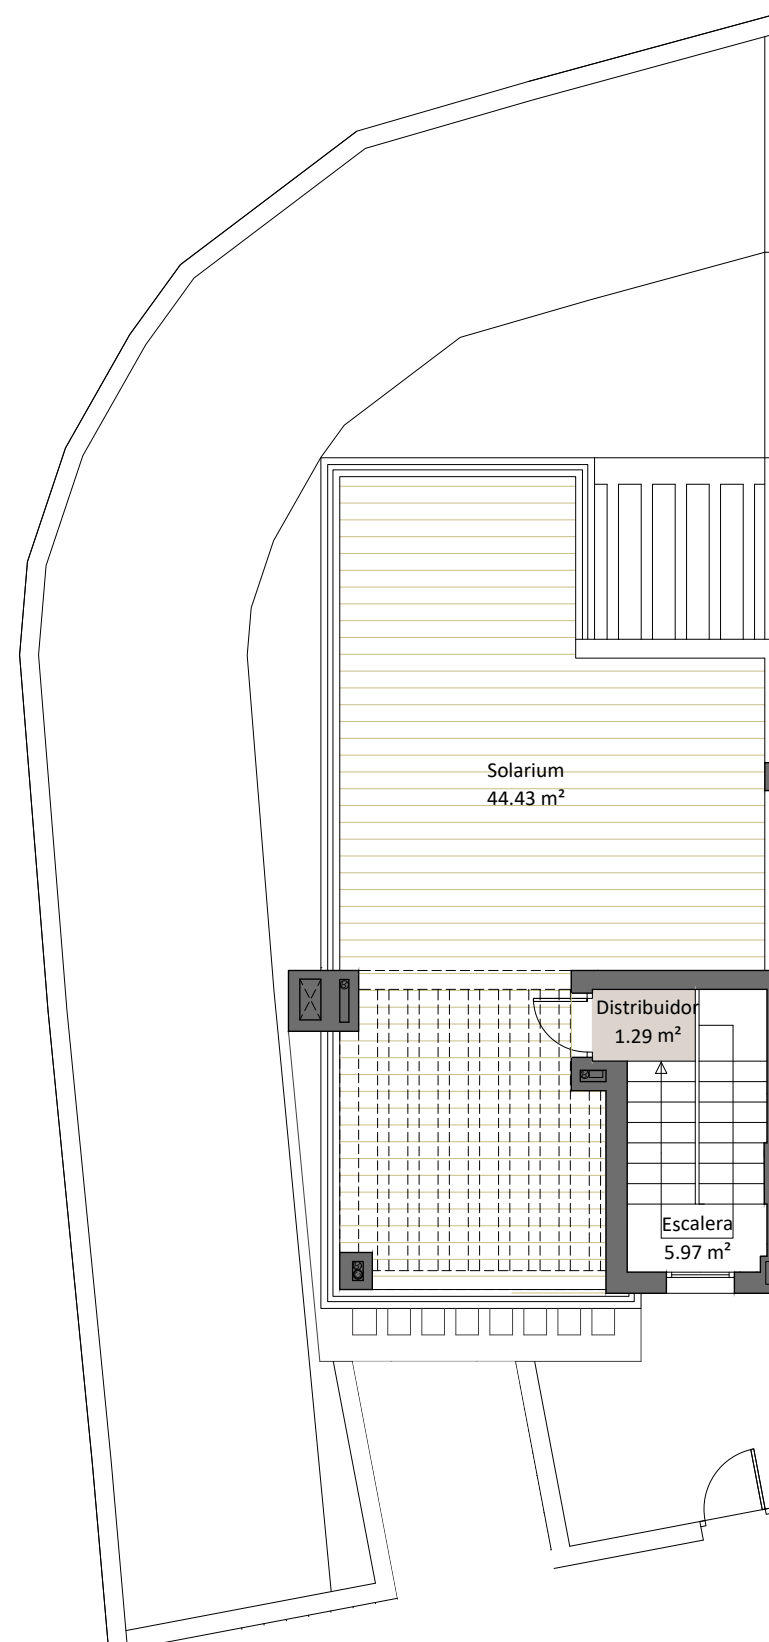

PLANTA BAJA

PLANTA PRIMERA

PLANTA SOLARIUM

8 VIVIENDAS EN PARCELA 18

SUP. ÚTIL VIVIENDA	94,93 m ²
SUP. CONSTRUIDA VIVIENDA	123,94 m ²
SUP. CONSTRUIDA TERRAZA	52,09 m ²
SUP. CONSTRUIDA SOLARIUM	51,59 m ²
SUP. CONSTRUIDA JARDÍN	77,59 m ²