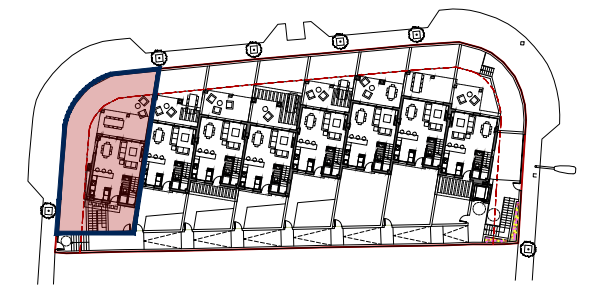

PLANTA BAJA

PLANTA PRIMERA

PLANTA SOLARIUM

8 VIVIENDAS EN PARCELA 18

SUP. ÚTIL VIVIENDA	94,93 m ²
SUP. CONSTRUIDA VIVIENDA	123,94 m ²
SUP. CONSTRUIDA TERRAZA	52,09 m ²
SUP. CONSTRUIDA SOLARIUM	51,59 m ²
SUP. CONSTRUIDA JARDÍN	77,59 m ²