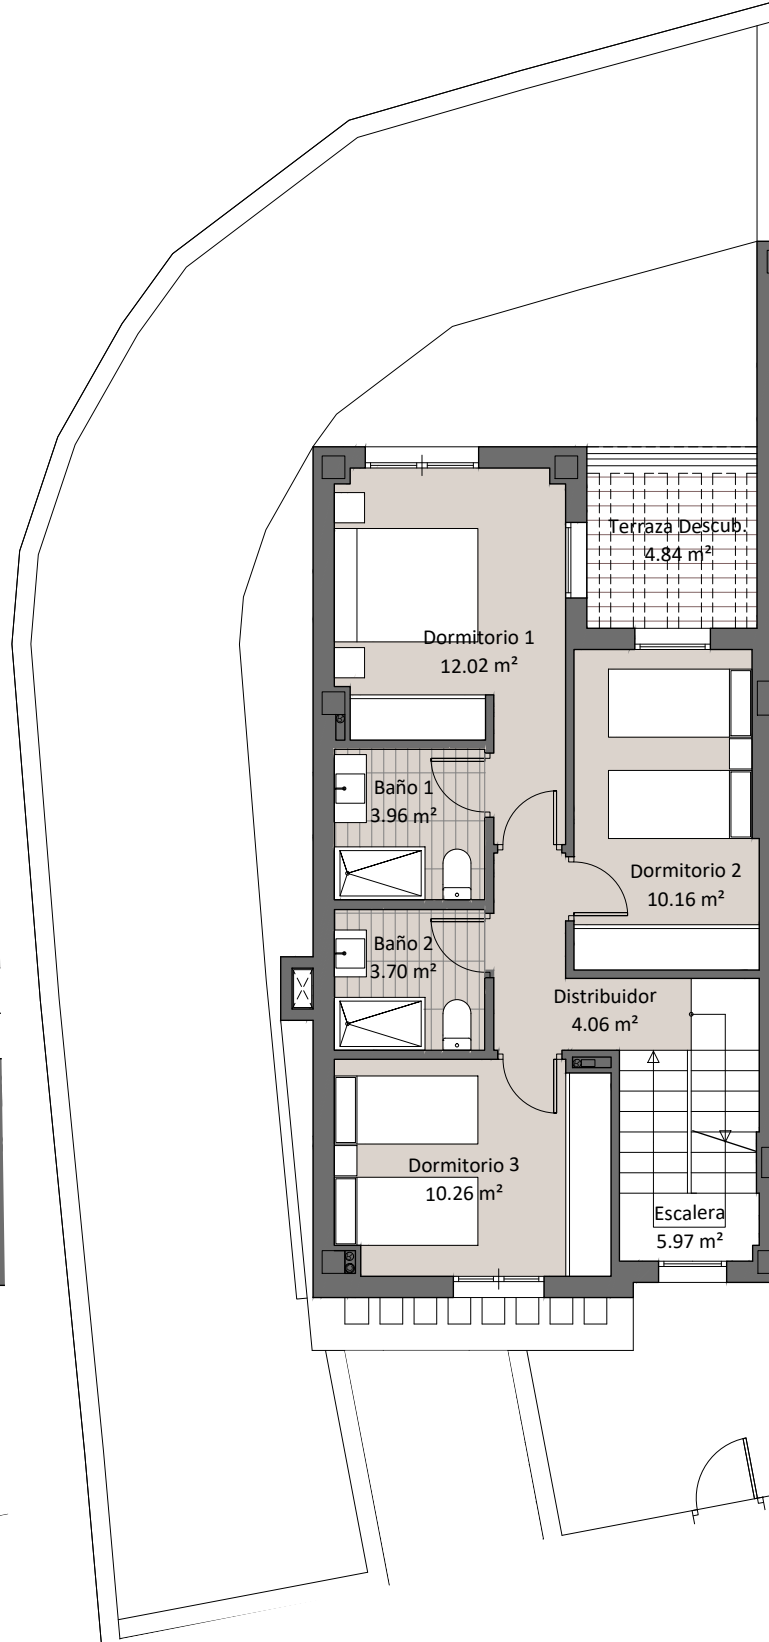

PLANTA BAJA

PLANTA PRIMERA

PLANTA SOLARIUM

8 VIVIENDAS EN PARCELA 18

SUP. ÚTIL VIVIENDA	94,93 m ²
SUP. CONSTRUIDA VIVIENDA	123,94 m ²
SUP. CONSTRUIDA TERRAZA	52,09 m ²
SUP. CONSTRUIDA SOLARIUM	51,59 m ²
SUP. CONSTRUIDA JARDÍN	77,59 m ²