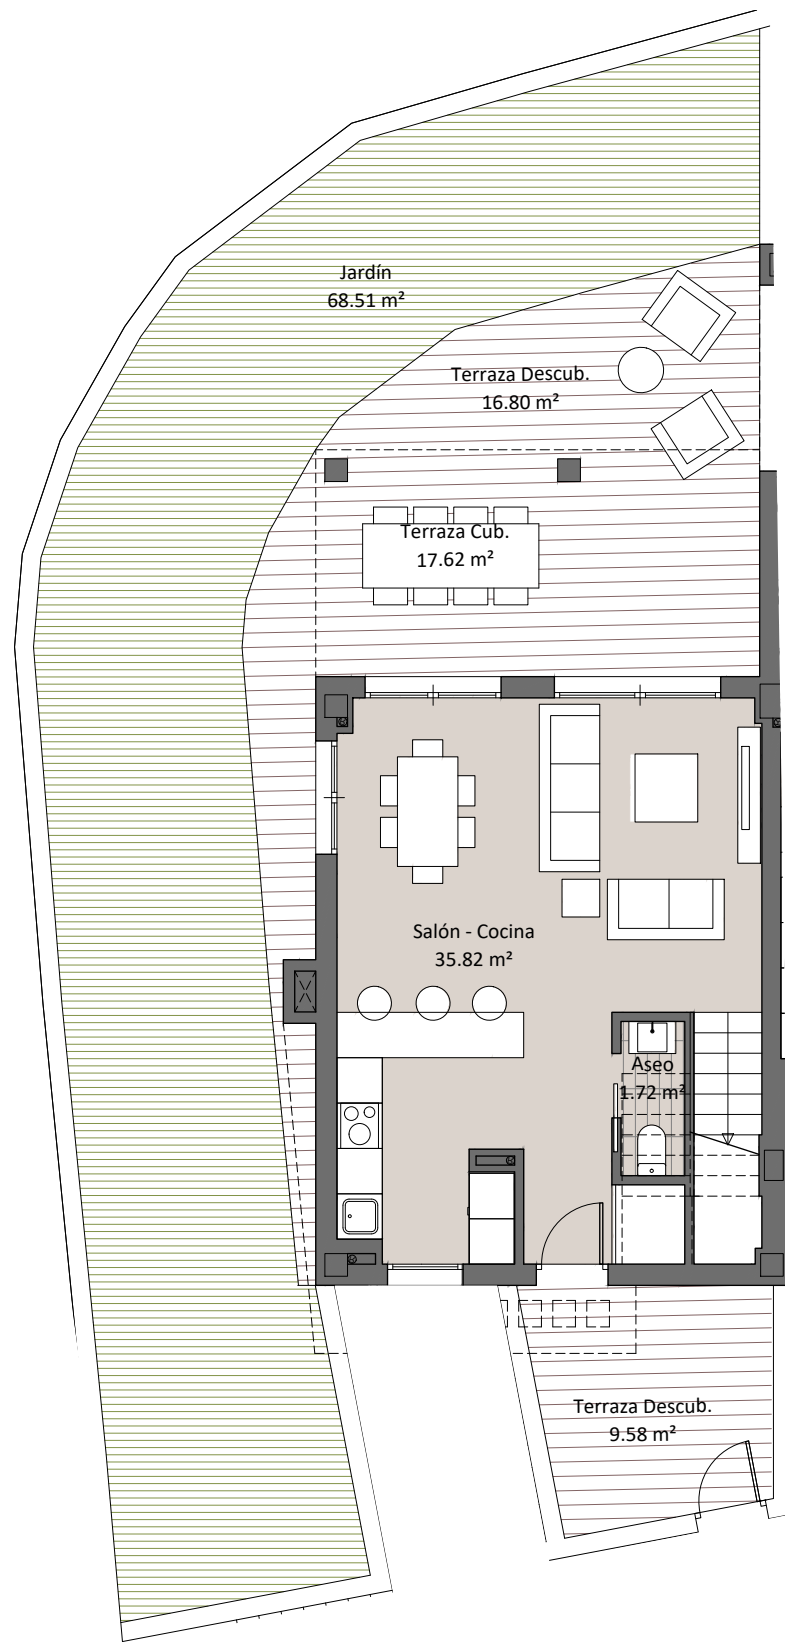

PLANTA BAJA

PLANTA PRIMERA

PLANTA SOLARIUM

8 VIVIENDAS EN PARCELA 18

SUP. ÚTIL VIVIENDA	94,93 m ²
SUP. CONSTRUIDA VIVIENDA	123,94 m ²
SUP. CONSTRUIDA TERRAZA	52,09 m ²
SUP. CONSTRUIDA SOLARIUM	51,59 m ²
SUP. CONSTRUIDA JARDÍN	77,59 m ²