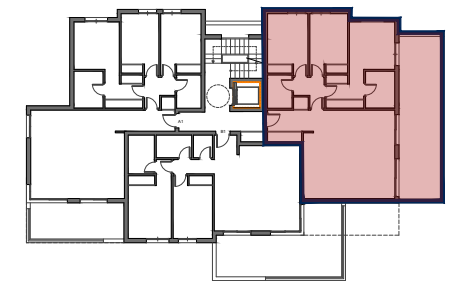

Vivienda C1 3 Dorm.

8 VIVIENDAS EN PARCELA 17
PLANTA PRIMERA

SUP. ÚTIL VIVIENDA	88,24 m ²
SUP. CONSTRUIDA VIVIENDA	102,23 m ²
SUP. CONSTRUIDA TERRAZA	33,75 m ²

AGOSTO 2024