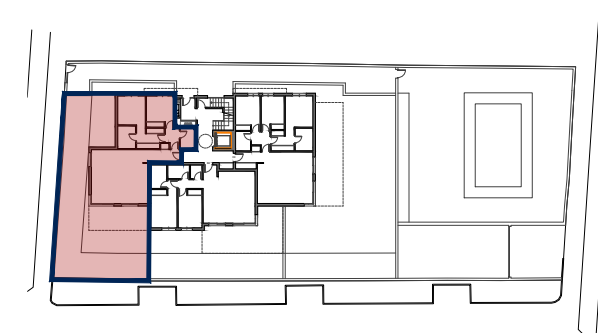

# Vivienda A0 2 Dorm.

## 8 VIVIENDAS EN PARCELA 17 PLANTA BAJA

SUP. ÚTIL VIVIENDA	79,06 m <sup>2</sup>
SUP. CONSTRUIDA VIVIENDA	92,12 m <sup>2</sup>
SUP. CONSTRUIDA TERRAZA	65,81 m <sup>2</sup>
SUP. CONSTRUIDA JARDÍN	83,21 m <sup>2</sup>