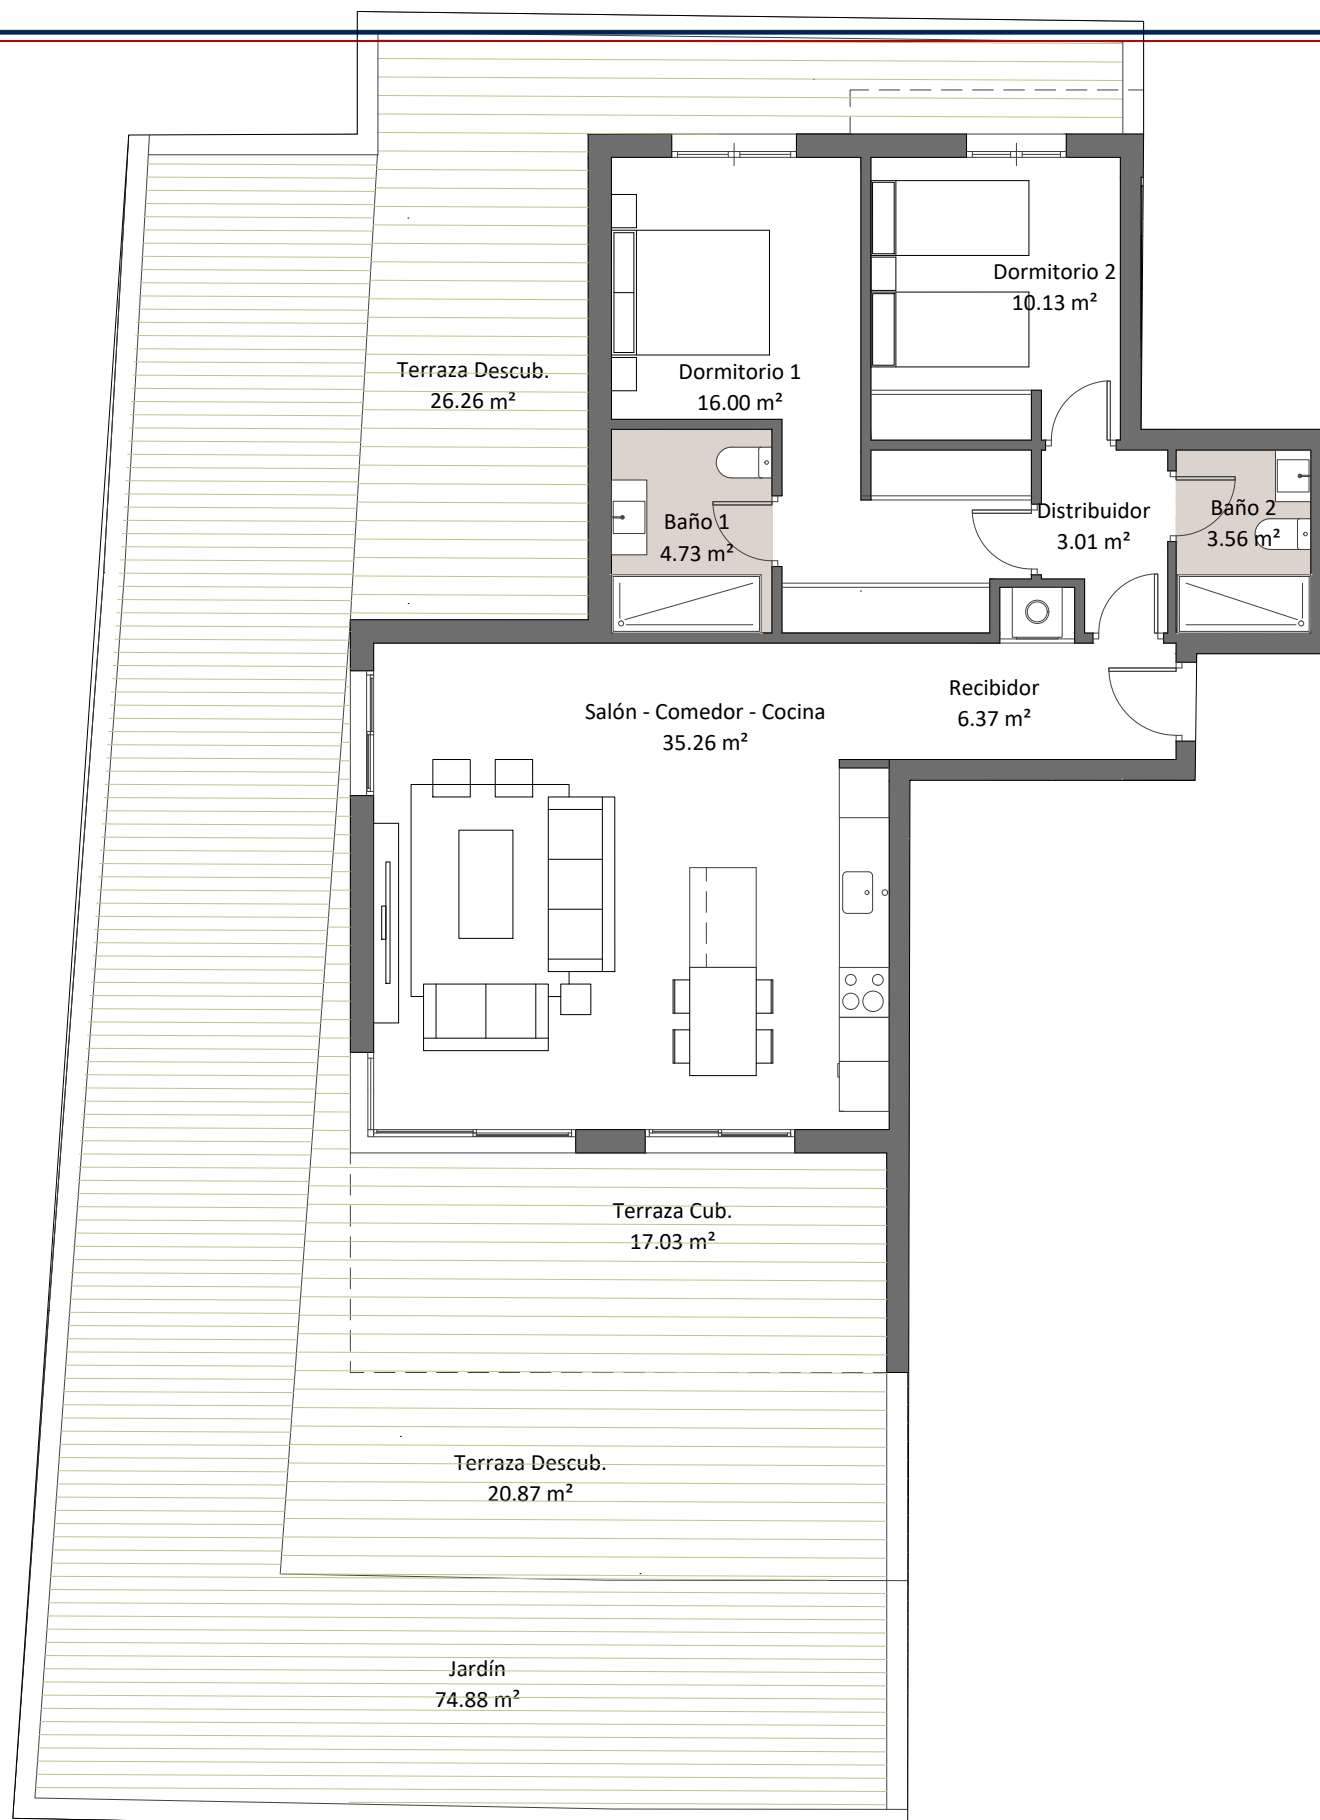

# Vivienda A0 2 Dorm.

## 8 VIVIENDAS EN PARCELA 17 PLANTA BAJA

SUP. ÚTIL VIVIENDA	79,06 m <sup>2</sup>
SUP. CONSTRUIDA VIVIENDA	92,12 m <sup>2</sup>
SUP. CONSTRUIDA TERRAZA	65,81 m <sup>2</sup>
SUP. CONSTRUIDA JARDÍN	83,21 m <sup>2</sup>