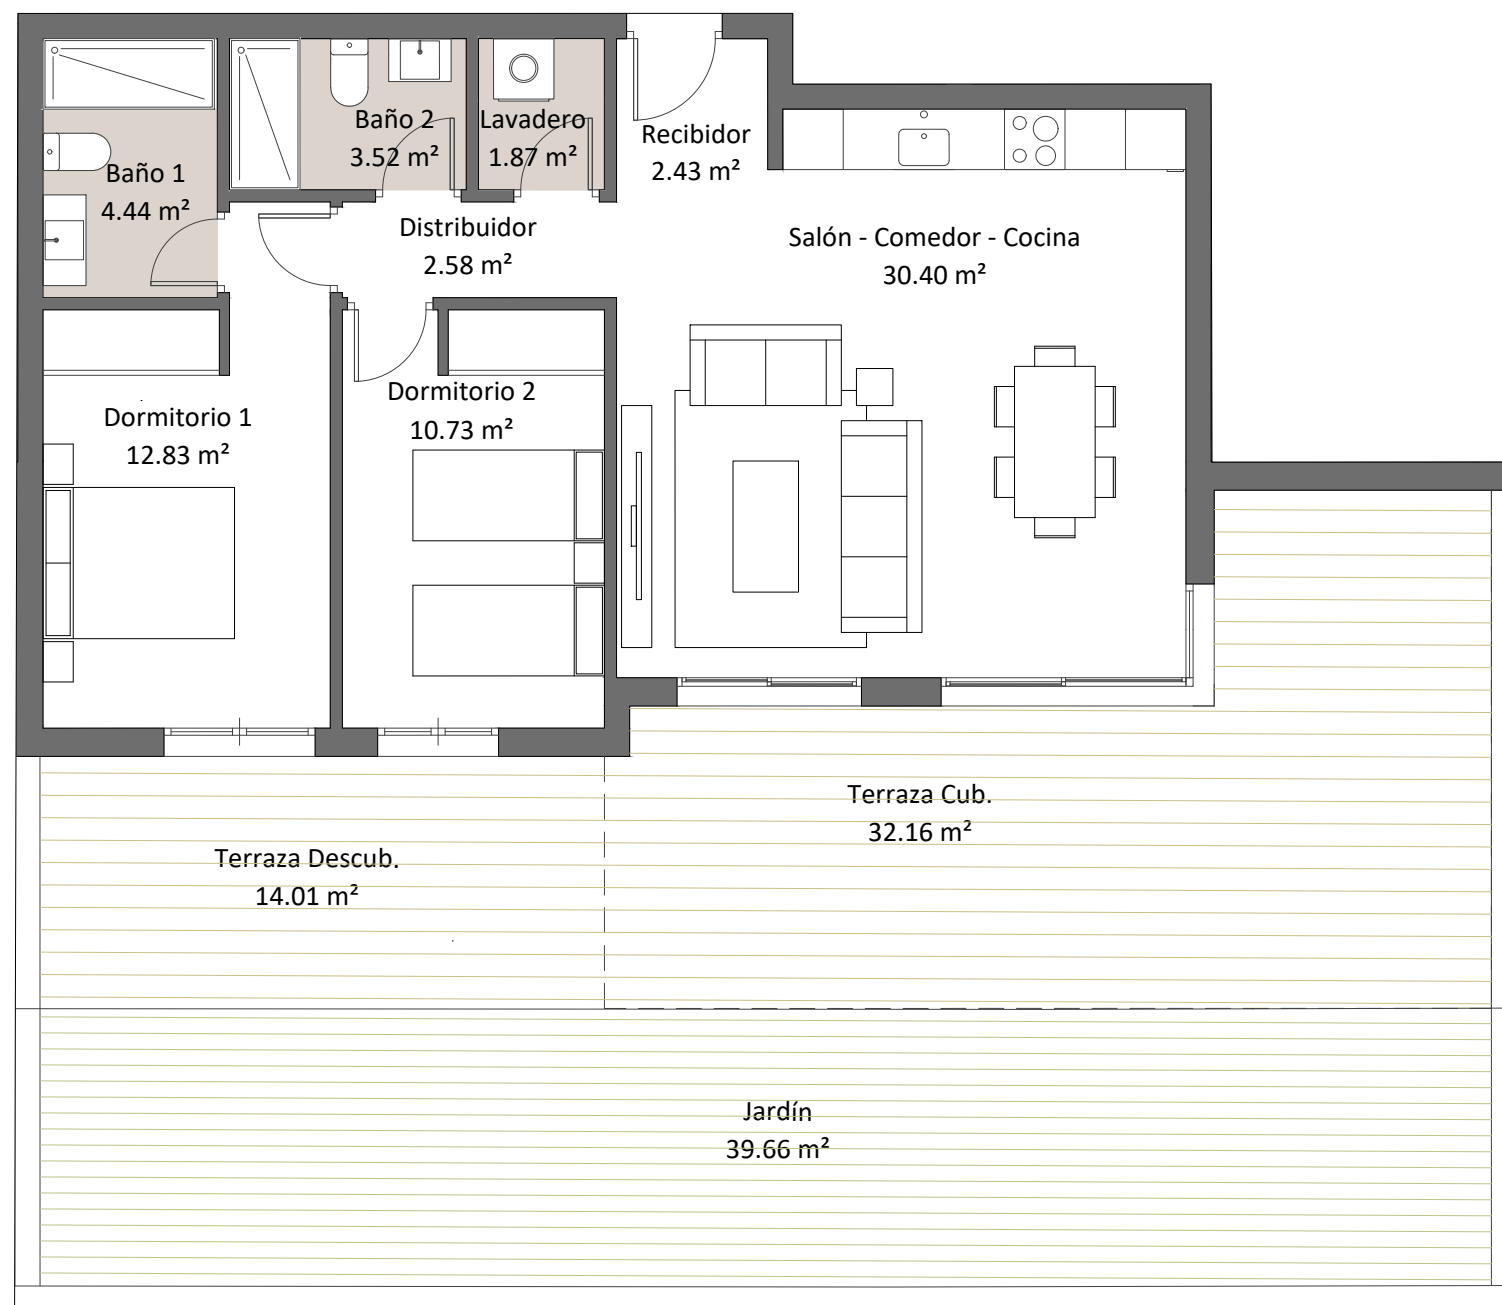

Vivienda B0 2 Dorm.

8 VIVIENDAS EN PARCELA 17

PLANTA BAJA

SUP. ÚTIL VIVIENDA	68,80 m ²
SUP. CONSTRUIDA VIVIENDA	79,00 m ²
SUP. CONSTRUIDA TERRAZA	47,12 m ²
SUP. CONSTRUIDA JARDÍN	44,02 m ²

AGOSTO 2024