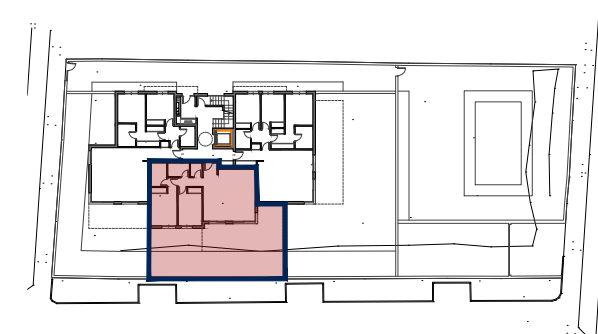

Vivienda B0 2 Dorm.

8 VIVIENDAS EN PARCELA 17

PLANTA BAJA

SUP. ÚTIL VIVIENDA	68,80 m ²
SUP. CONSTRUIDA VIVIENDA	79,00 m ²
SUP. CONSTRUIDA TERRAZA	47,12 m ²
SUP. CONSTRUIDA JARDÍN	44,02 m ²

AGOSTO 2024