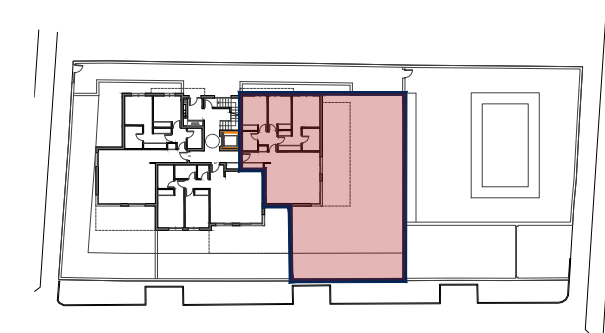

Vivienda C0 3 Dorm.

8 VIVIENDAS EN PARCELA 17 PLANTA BAJA

SUP. ÚTIL VIVIENDA	85,46 m ²
SUP. CONSTRUIDA VIVIENDA	99,01 m ²
SUP. CONSTRUIDA TERRAZA	183,23 m ²
SUP. CONSTRUIDA JARDÍN	36,71 m ²

AGOSTO 2024